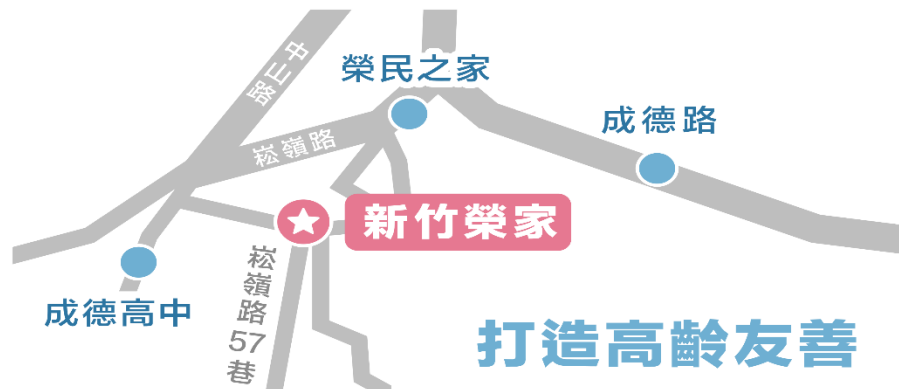

83路公車新增停靠新竹榮家

- 成德高中
- **★ 新竹榮家**
- 榮民之家
- 成德路
- 清大南大校區
- 新竹國小
- 西大路口
- 竹蓮街
- 東南街口
- 警察宿舍
- 新竹轉運站
- 學園商場
- 建華國中
- 介壽山口
- 萬佛寺
- 高峰植物園
- 雞蛋面
- 台積館
- 生科館（人社院）
- 第二綜合大樓
- 北校門

本站共有4個班次，停靠新竹榮譽國民之家門口。

成德高中發車 **09:30、13:30**

清華大學發車 **10:15、14:40**

※平日行駛，假日及國定例假日停駛

打造高齡友善
✦ 交通環境 ✦